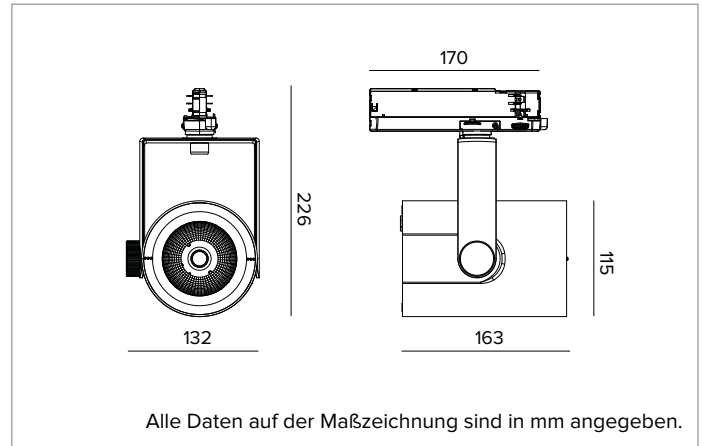

T032MFR940ELDB | RAY 115

Professioneller ausrichtbarer LED-Strahler

	4000K	H(m)	D(m)	Emax(lx)		
	Ra90		25°			
	Fixture Power	41W	1	0.44	17411	
	Source Flux	5119lm	2	0.88	4353	
	Fixture Flux	4333lm	3	1.32	1935	
	Efficacy	105lm/W	4	1.76	1088	
TS833	Imax=3401cd/klm	Imax	17411cd	5	2.20	696

MECHANISCHE MERKMALE

Gehäuse aus lackiertem Druckguss-Aluminium. Frontring aus schwarzem lackiertem Polycarbonat. Ausrichtungsmöglichkeit auf vertikaler Ebene von 0° bis -90° und auf horizontaler Ebene bis 359°. Mechanische Arretierung der Ausrichtung auf vertikaler Ebene und Reibschluss-Arretierung der Ausrichtung auf horizontaler Ebene. Der Schwerpunkt bleibt unabhängig von der Ausrichtung immer auf einer Achse mit der Führungsschiene.
Farbe und Oberfläche: Tiefschwarz
Abmessungen: 115
Gewicht: 1,2Kg
Schutzart: IP20