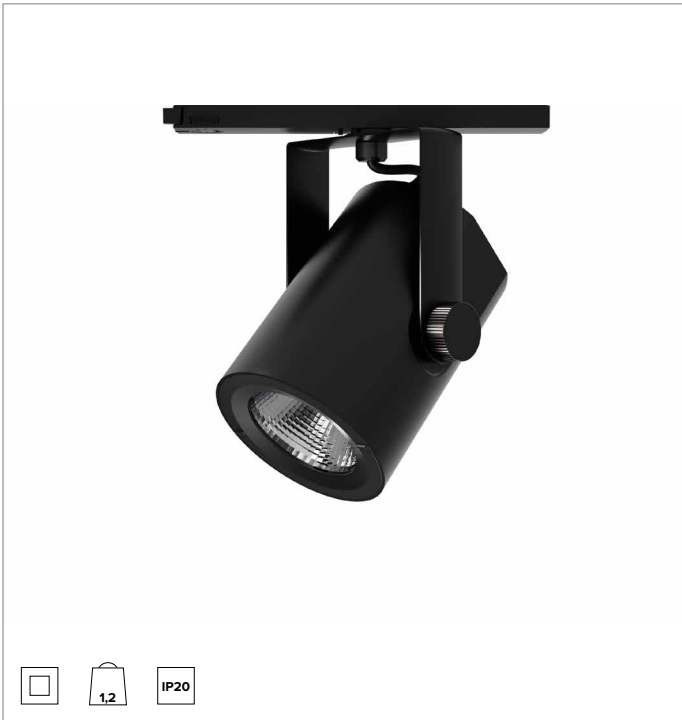

T032MFR940ELDB | RAY 115

Professioneller ausrichtbarer LED-Strahler

	4000K	H(m)	D(m)	Emax(lx)		
	Ra90		25°			
	Fixture Power	41W	1	0.44	17411	
	Source Flux	5119lm	2	0.88	4353	
	Fixture Flux	4333lm	3	1.32	1935	
	Efficacy	105lm/W	4	1.76	1088	
TS833	Imax=3401cd/klm	Imax	17411cd	5	2.20	696

LICHTQUELLE

Hocheffiziente COB-LED Ra90. Ra97 auf Anfrage
Die Energieeffizienzklasse des Produkts: E
Nennleistung: 36W
Nenn-Lichtstrom: 5119lm
Farbwiedergabeindex: 90
Rf: 90
Rg: 98
Ähnliche Farbtemperatur: 4000K
Lebensdauer (L80/B10): >50000h tq +25°C

BELEUCHUNGSTECHNISCHE MERKMALE

Reflektor mit ovalen Facettierungen aus spiegelndem anodisiertem Aluminium. Austauschbare Reflektoren als Zubehör erhältlich.
Optik: REFLEKTOR
Abstrahlwinkel: FL
Optische Effizienz: 85%
Leuchten-Lichtstrom: 4333lm
Lichtausbeute: 105lm/W
Fotobiologische Sicherheit: Risikogruppe 1 (RG 1 = geringes Risiko)

MECHANISCHE MERKMALE

Gehäuse aus lackiertem Druckguss-Aluminium. Frontring aus schwarzem lackiertem Polycarbonat. Ausrichtungsmöglichkeit auf vertikaler Ebene von 0° bis -90° und auf horizontaler Ebene bis 359°. Mechanische Arretierung der Ausrichtung auf vertikaler Ebene und Reibschluss-Arretierung der Ausrichtung auf horizontaler Ebene. Der Schwerpunkt bleibt unabhängig von der Ausrichtung immer auf einer Achse mit der Führungsschiene.
Farbe und Oberfläche: Tiefschwarz
Abmessungen: 115
Gewicht: 1,2Kg
Schutzart: IP20